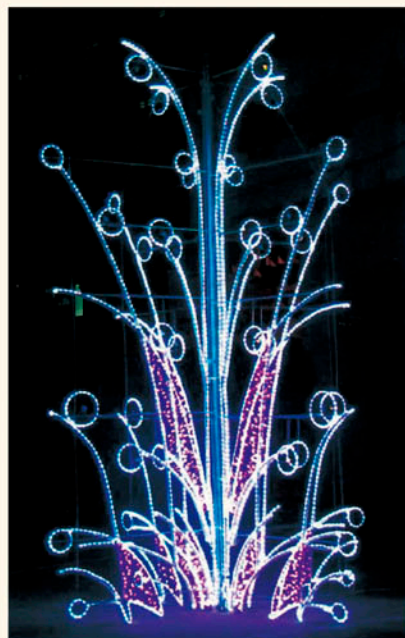

TI-8 3本 1セット

TIS-1 H1500×W570

TIS-2 H1500×W630

光る雪だるま

※北海道限定
チャーター又はお引取り
のみの取扱いになります

高さ2m・幅1.3mと大きく、現場のイメージアップに最適。フレームはアルミで出来ているので、軽くて風も抜け、全て結束バンドで止めるだけなので、組立も簡単です。LEDチューブイルミネーション(左ページ)を自由に巻きつけることができます。check 青・白どちらかお選び下さい。

◀白ライトの場合

▼青ライトの場合

ツリーイルミネーション

高さ2m・幅約1mと大きく、置いておくだけで明るく華やかに照らしてくれます。季節感溢れる商品である為、設置するだけでイメージアップ効果絶大です。

アクアツリー

ブライトツリー

安全掲示板

関東・東北営業所
取扱商品