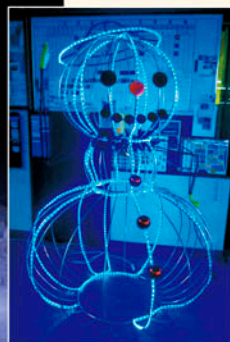

TI-8 3本 1セット

TIS-1 H1500×W570

TIS-2 H1500×W630

光る雪だるま

※北海道限定
チャーター又はお引取り
のみの取扱いになります

高さ2m・幅1.3mと大きく、現場のイメージアップに最適。フレームはアルミで出来ているので、軽くて風も抜け、全て結束バンドで止めるだけなので、組立も簡単です。LEDチューブイルミネーション(左ページ)を自由に巻きつけることができます。check 青・白どちらかお選び下さい。

◀白ライトの場合

▼青ライトの場合

ツリーイルミネーション

高さ2m・幅約1mと大きく、置いておくだけで明るく華やかに照らしてくれます。季節感溢れる商品である為、設置するだけでイメージアップ効果絶大です。

アクアツリー

ブライトツリー

安全掲示板

関東・東北営業所
取扱商品