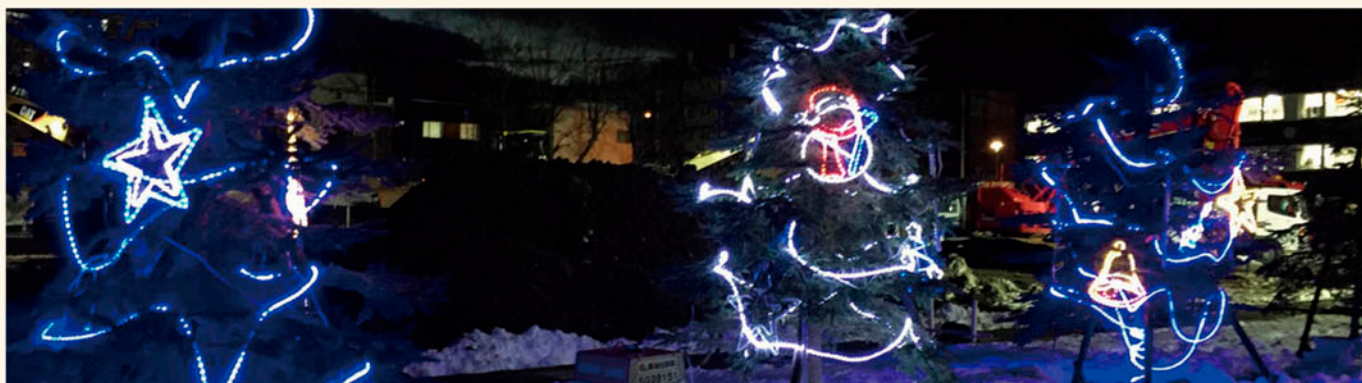

モチーフィイルミネーション